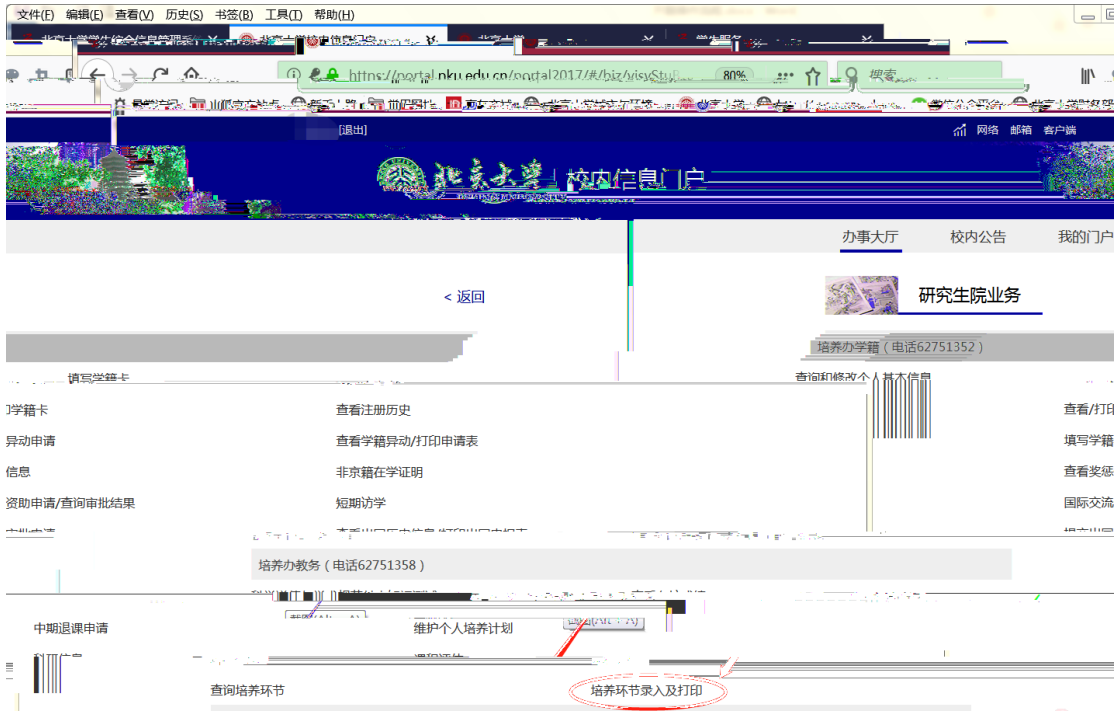

下 下

最热

空闲教室 研究生院业务 财务 学工部业务 教学网 我的成绩 我的课表 选课

快速导航 个人业务 公共服务 专题服务 大数据分析 我的链接 学生事务管理 行政办公管理 设备资产管理

个人业务

研究生院业务 学工部业务 就业中心业务 学生一张表 选课 我的课表 我的成绩 教学计划

健康档案 档案转递查询 新组织业务 迎新 离校 组 组织业务 研究生证书照片 讲座申请

公